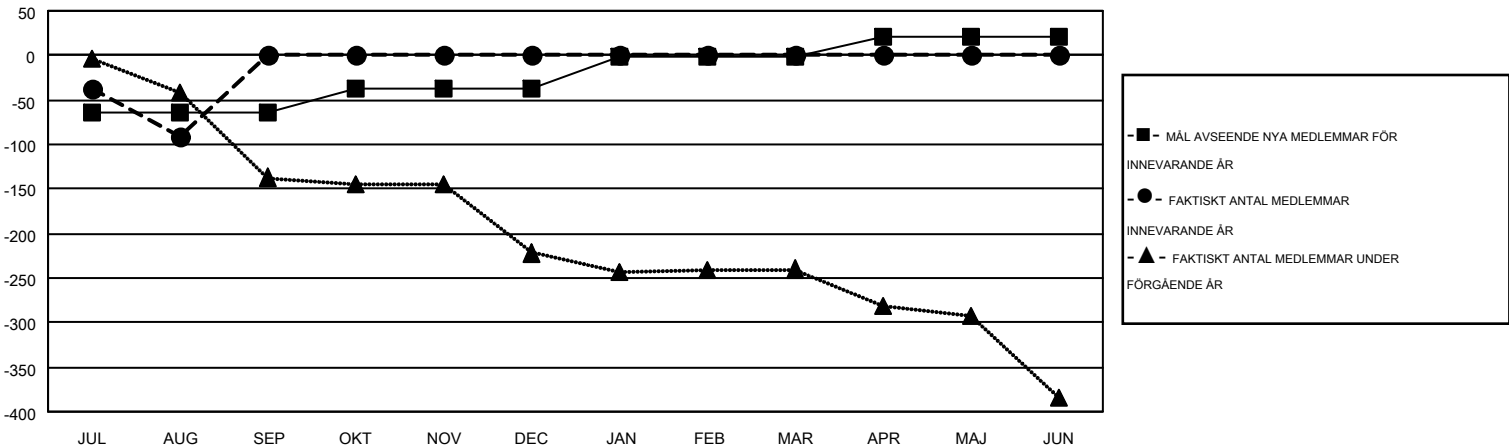

MÅL OCH FAKTISKT ANTAL MEDLEMMAR

NEDLAGDA KLUBBAR: 5	13 CLUBS OF 437 TOG UPP EN ELLER FLER NYA MEDLEMMAR	KÖNSFÖRDELNING
		MAN 8,475 (79.33%)
		KVINNA 2,208 (20.67%)
AVFÖRDA MEDLEMMAR	KLICKA HÄR FÖR INFORMATION OM STATUS	FAMILJMEDLEMMAR 175
AVLIDNA 18		HUVUDMAN I HUSHÄLLET 85
NEDLAGD KLUBB 6		INGEN HUVUDMAN I HUSHÄLLET 90
ÖVRIGA 85		
TOTAL 109