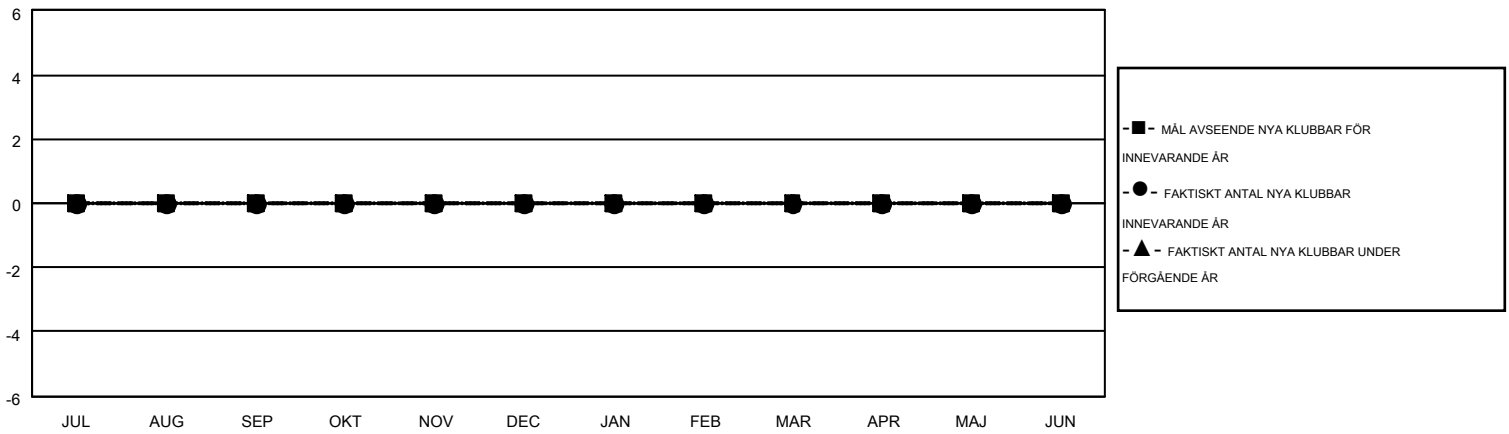

MONTHLY MEMBERSHIP PROGRESS REPORT

Results as of: 8/31/2016

Multiple District 104

LOCATION: NORWAY

GMT: KENNETH PERSSON

GMT KO 4

Klubbar					Medlemmar				
RESULTAT FÖR 2016-2017					RESULTAT FÖR 2016-2017				
KVARTAL	MÅL AVSEENDE NYA KLUBBAR	NYA KLUBBAR	AVFÖRDA KLUBBAR	NETTOTILLVÄX T/MINSKNING	KVARTAL	MÅL AVSEENDE NYA MEDLEMMAR	CHARTER OCH TILLAGDA NYA MEDLEMMAR	AVFÖRDA MEDLEMMAR	NETTOTILLVÄX T/MINSKNING
JUL/AUG/SEP	0	0	5	-5	JUL/AUG/SEP	-65	18	109	-91
OKT/NOV/DEC	0	0	0	0	OKT/NOV/DEC	27	0	0	0
JAN/FEB/MAR	0	0	0	0	JAN/FEB/MAR	36	0	0	0
APR/MAJ/JUN	0	0	0	0	APR/MAJ/JUN	22	0	0	0

MÅL OCH FAKTISKT ANTAL NYA KLUBBAR